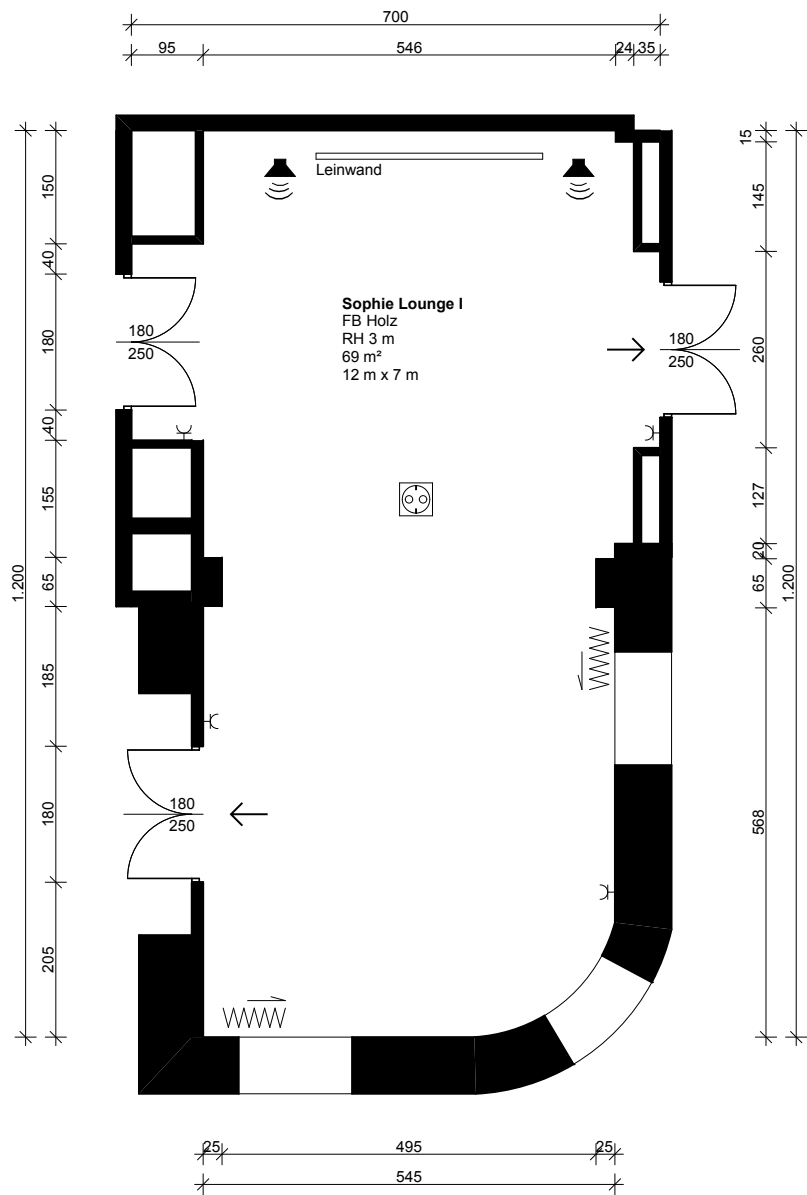

Infos/Ausstattung	
W-LAN	
Leinwand: Deckenmontage elektrisch 3x2 m (b x h)	
Beamer: portabel	
Türen: Holz	
Beschattung: Gardinen	
Legende	
	Bodendose (Strom, Internet)
	Wandsteckdose
	Lautsprecher
	Notausgang
	Cafe
	Rezeption
	Restaurant
	Konferenzraum
	Vorhang

**Infos/Ausstattung**

W-LAN  
 Leinwand: portabel  
 Beamer: portabel  
 Türen: Holz  
 Beschattung: Gardienen

**Legende**

-  Bodendose (Strom, Internet)
-  Wandsteckdose
-  Notausgang
-  Cafe
-  Rezeption
-  Restaurant
-  Konferenzraum
-  Vorhang