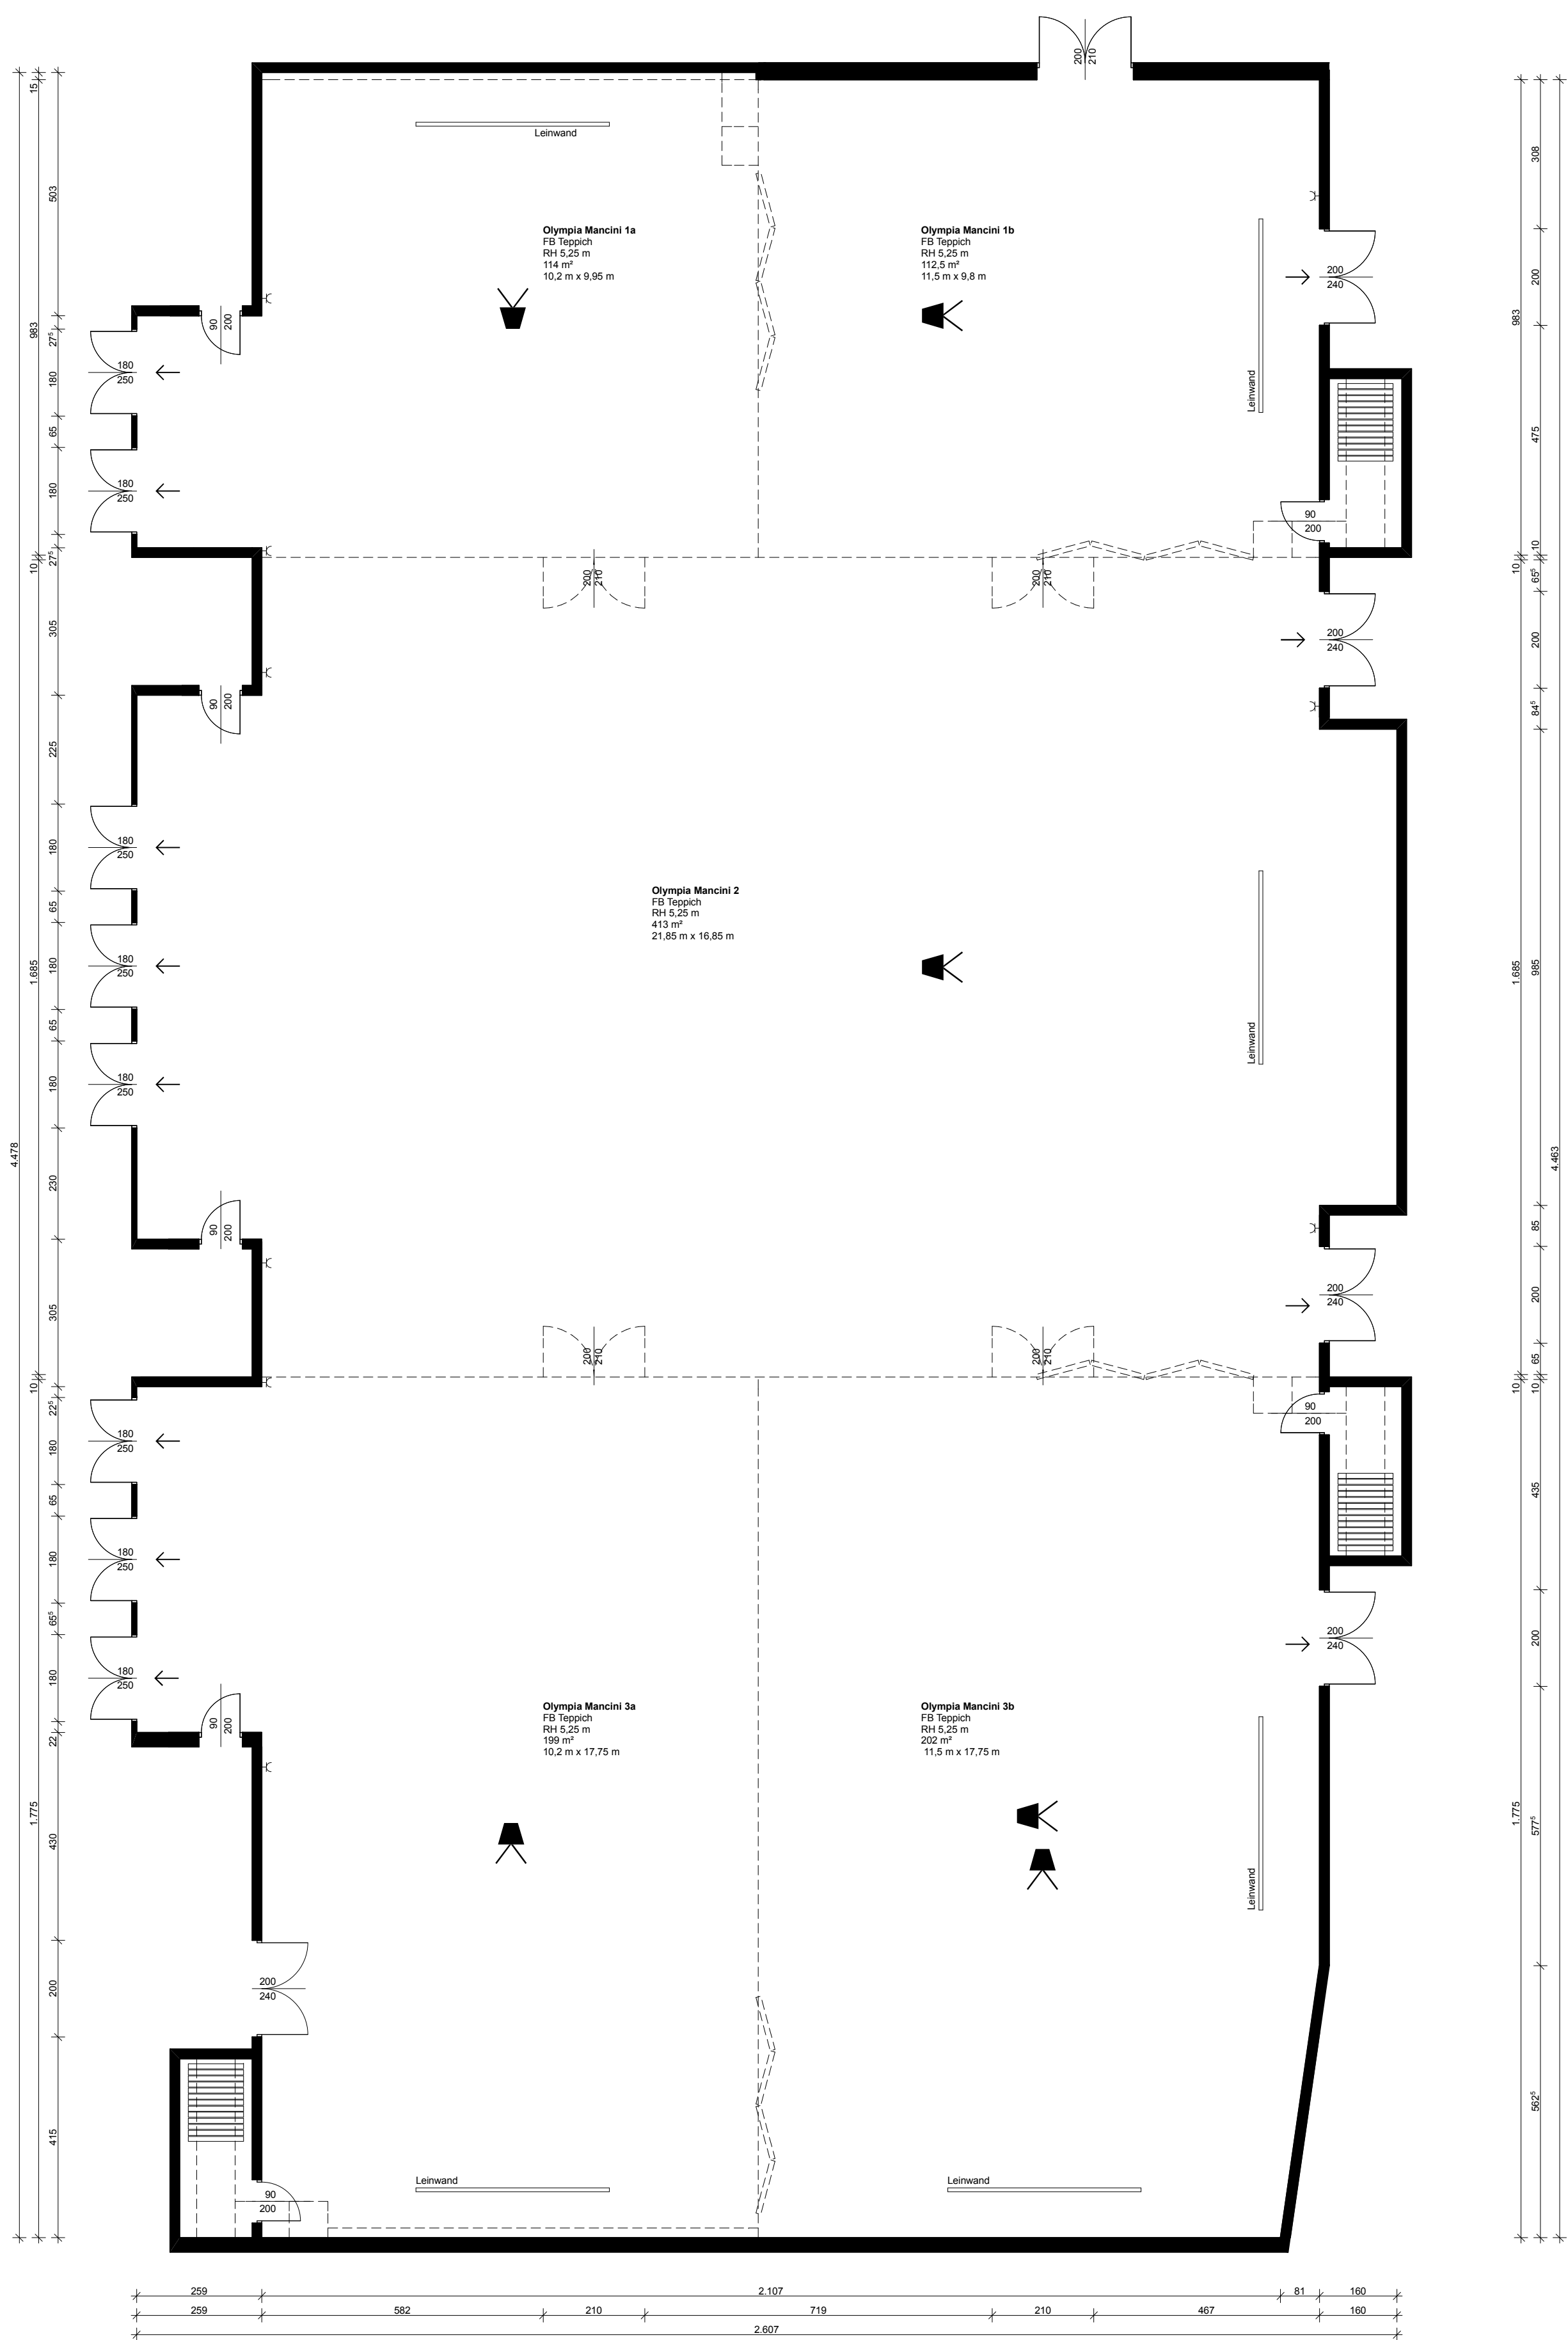

269 1.022 2.607 581 200 385 160
1282 10 1.176 140

Infos/Ausstattung

- W-LAN
- Leinwand Olympia Mancini 1:
- Deckenmontage elektrisch, 4 x 3,4 m (b x h)
- Leinwand Olympia Mancini 2 + 3:
- Deckenmontage elektrisch, 3 x 3,4 m (b x h)
- Beamer; Deckenmontage
- Trennwand; Schubpaneele
- Türen; Holz

Legende

- Beamer
- Wandsteckdose
- Notausgang
- Rezeption
- Bar, Cafe
- Konferenzraum

Projekt:
AUSTRIA TREND HOTELS
Savoyen Vienna, 1030 Wien
Konferenzräume Olympia Mancini 1-3 EG
Text
Maßstab: 1:100
Datum:26.03.2014