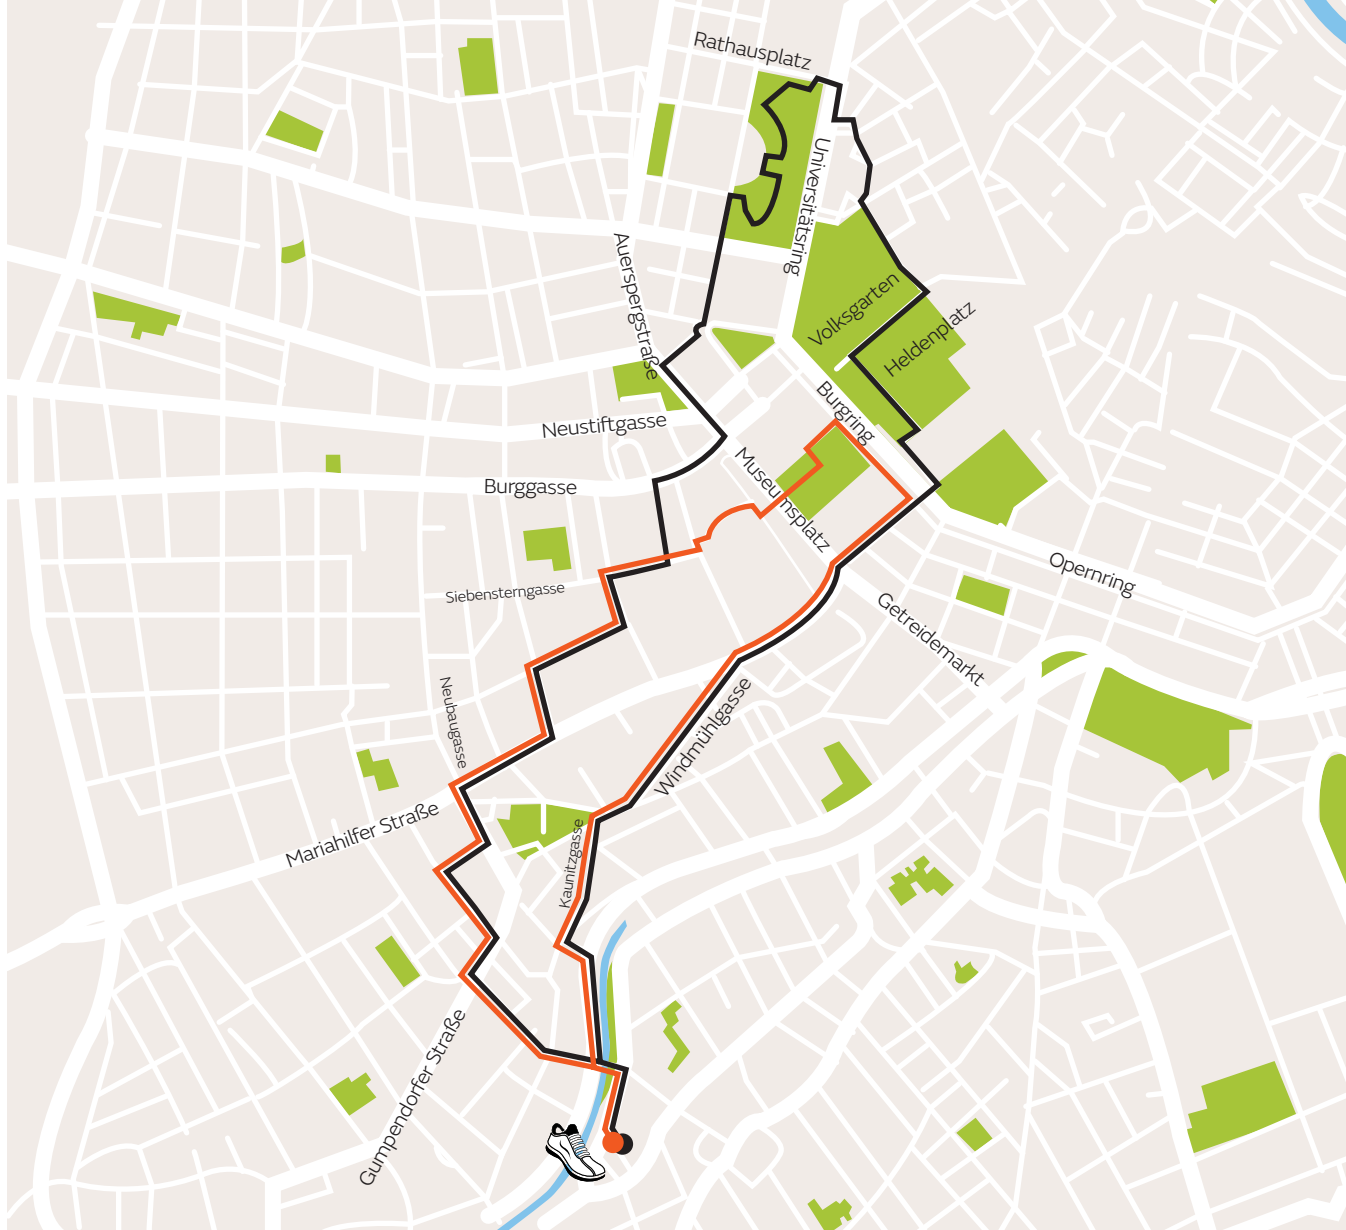

Start
here.

Austria Trend Runner's Guide.

OFFIZIELLER
HOTELPARTNER
VIENNA CITY MARATHON

Member
of
Verkehrsbüro
Group

HOTEL ANANAS
Rechte Wienzeile 93-95
1050 Wien
Tel.: +43-1-546 20-0

**AUSTRIA
TREND**
HOTELS

Hier finden Sie die Laufwegen zum Download für Runtastic, Strava und Google Maps.

Please find the routes here and download them for Runtastic, Strava and Google Maps.

- A 4,7 km (ca. 31 min)
- B 6,6 km (ca. 45 min)

Hinweis: Bitte fragen Sie für Route **B** an unserer Rezeption nach den Schließzeiten der Parktore!

Note: Please ask for route **B** at our reception after the park gates closing hours!