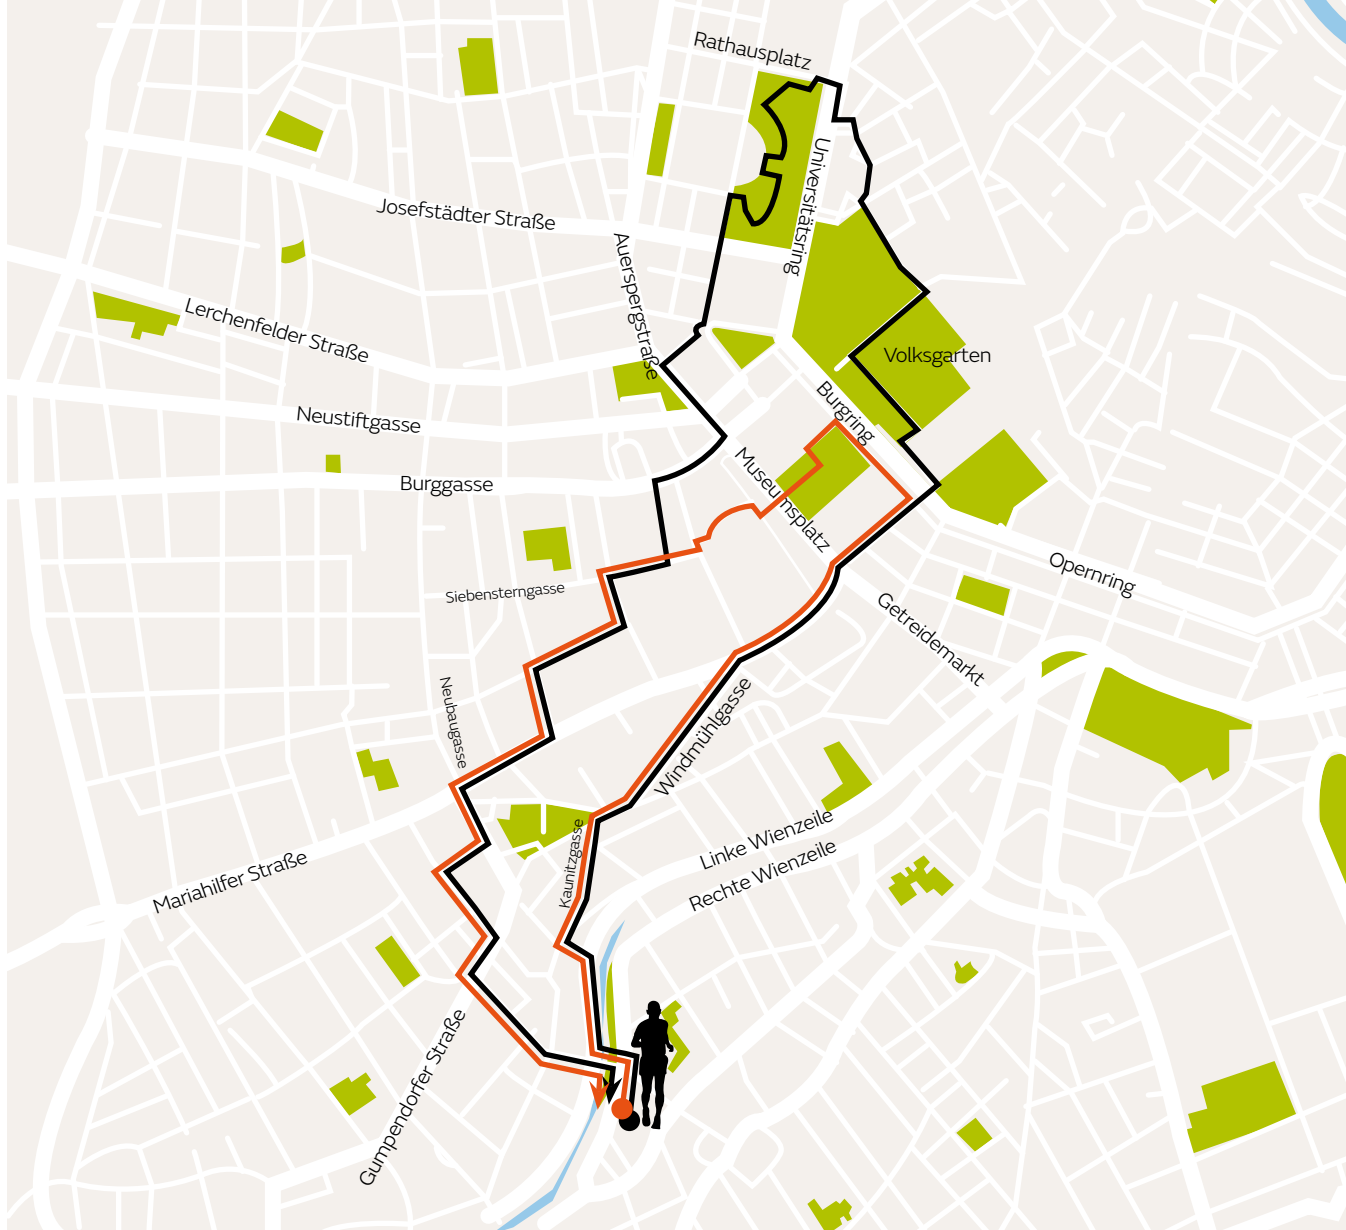

Start
here.

Austria Trend Runner's Guide.

OFFIZIELLER
HOTELPARTNER
VIENNA CITY MARATHON

Member
of
Verkehrsbüro
Group

HOTEL ANANAS
Rechte Wienzeile 93-95
1050 Wien
Tel.: +43-1-546 20-0

**AUSTRIA
TREND**
HOTELS

● A 4,7 km (ca. 30 min)

● B 6,6 km (ca. 45 min)

Hinweis: Bitte fragen Sie an unserer Rezeption nach den Öffnungs- und Schließzeiten der Parktore!

Note: Please ask at our reception for the opening and closing hours of the park gates!