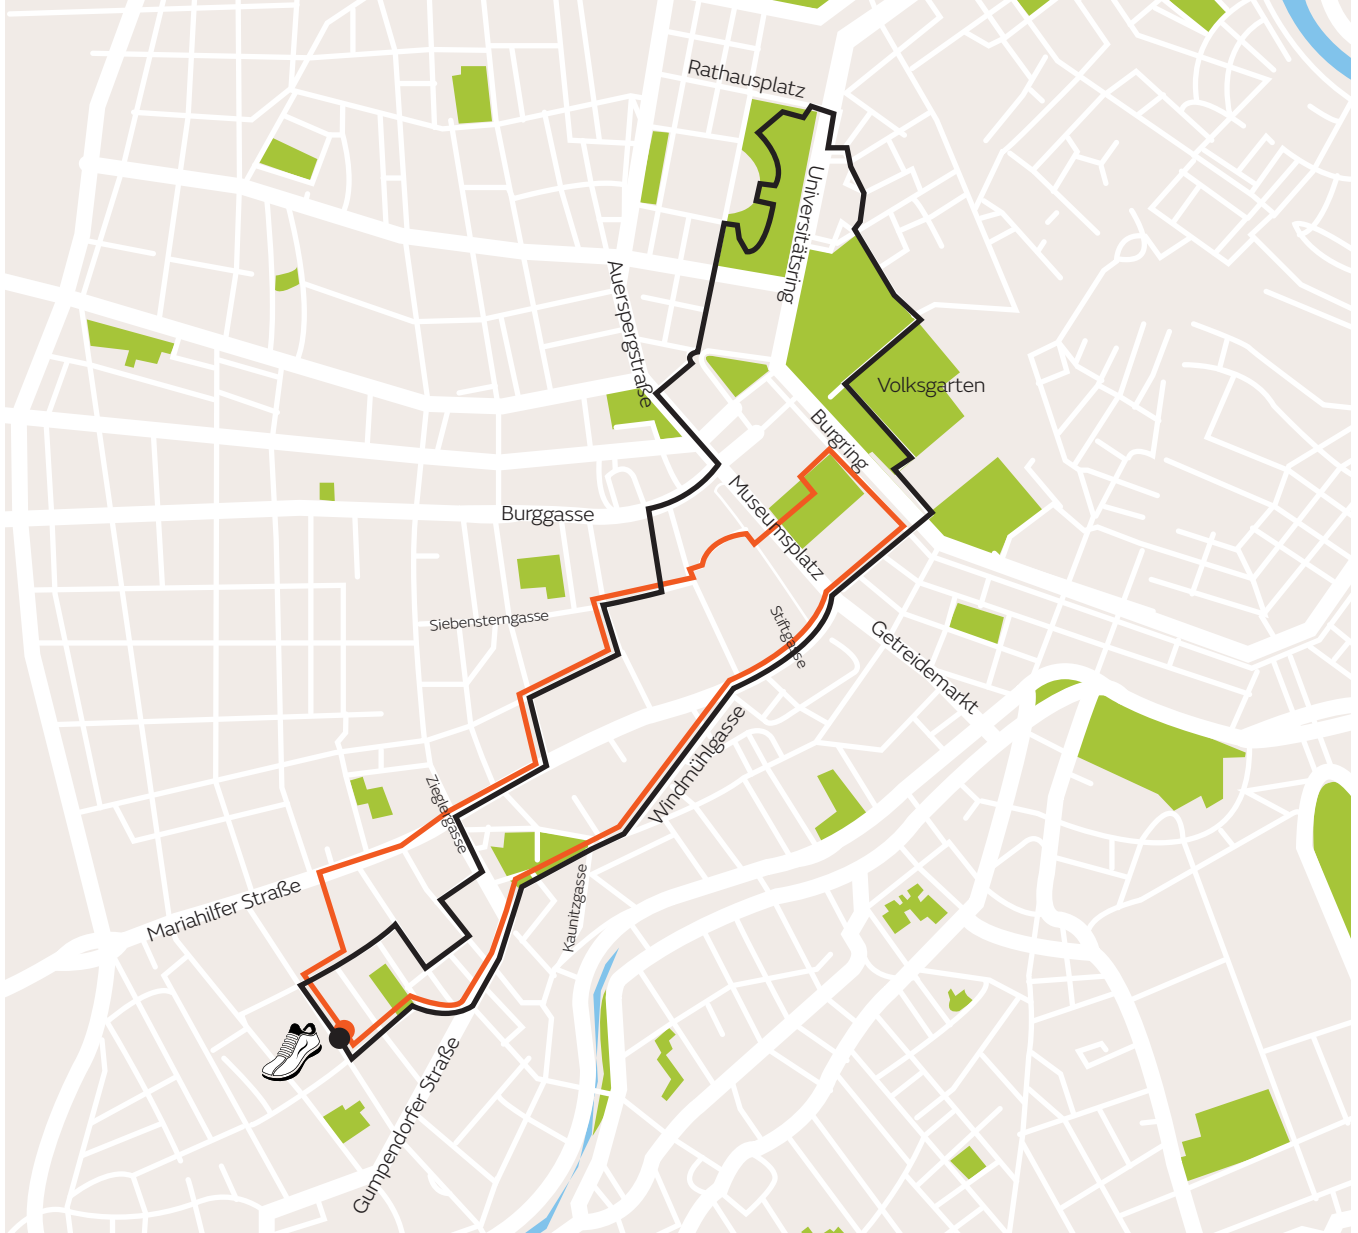

Start
here.

Austria Trend Runner's Guide.

OFFIZIELLER
HOTELPARTNER
VIENNA CITY MARATHON

Member
of
Verkehrsbüro
Group

HOTEL ANATOL
Webgasse 26
1060 Wien
Tel.: +43-1-599 96-0

**AUSTRIA
TREND**
HOTELS

Hier finden Sie die Laufrouen zum Download für Runtastic, Strava und Google Maps.

Please find the routes here and download them for Runtastic, Strava and Google Maps.

● A 4,3 km (ca. 29 min)

● B 6,5 km (ca. 44 min)

Hinweis: Bitte fragen Sie für Route **B** an unserer Rezeption nach den Schließzeiten der Parktore!

Note: Please ask for route **B** at our reception after the park gates closing hours!