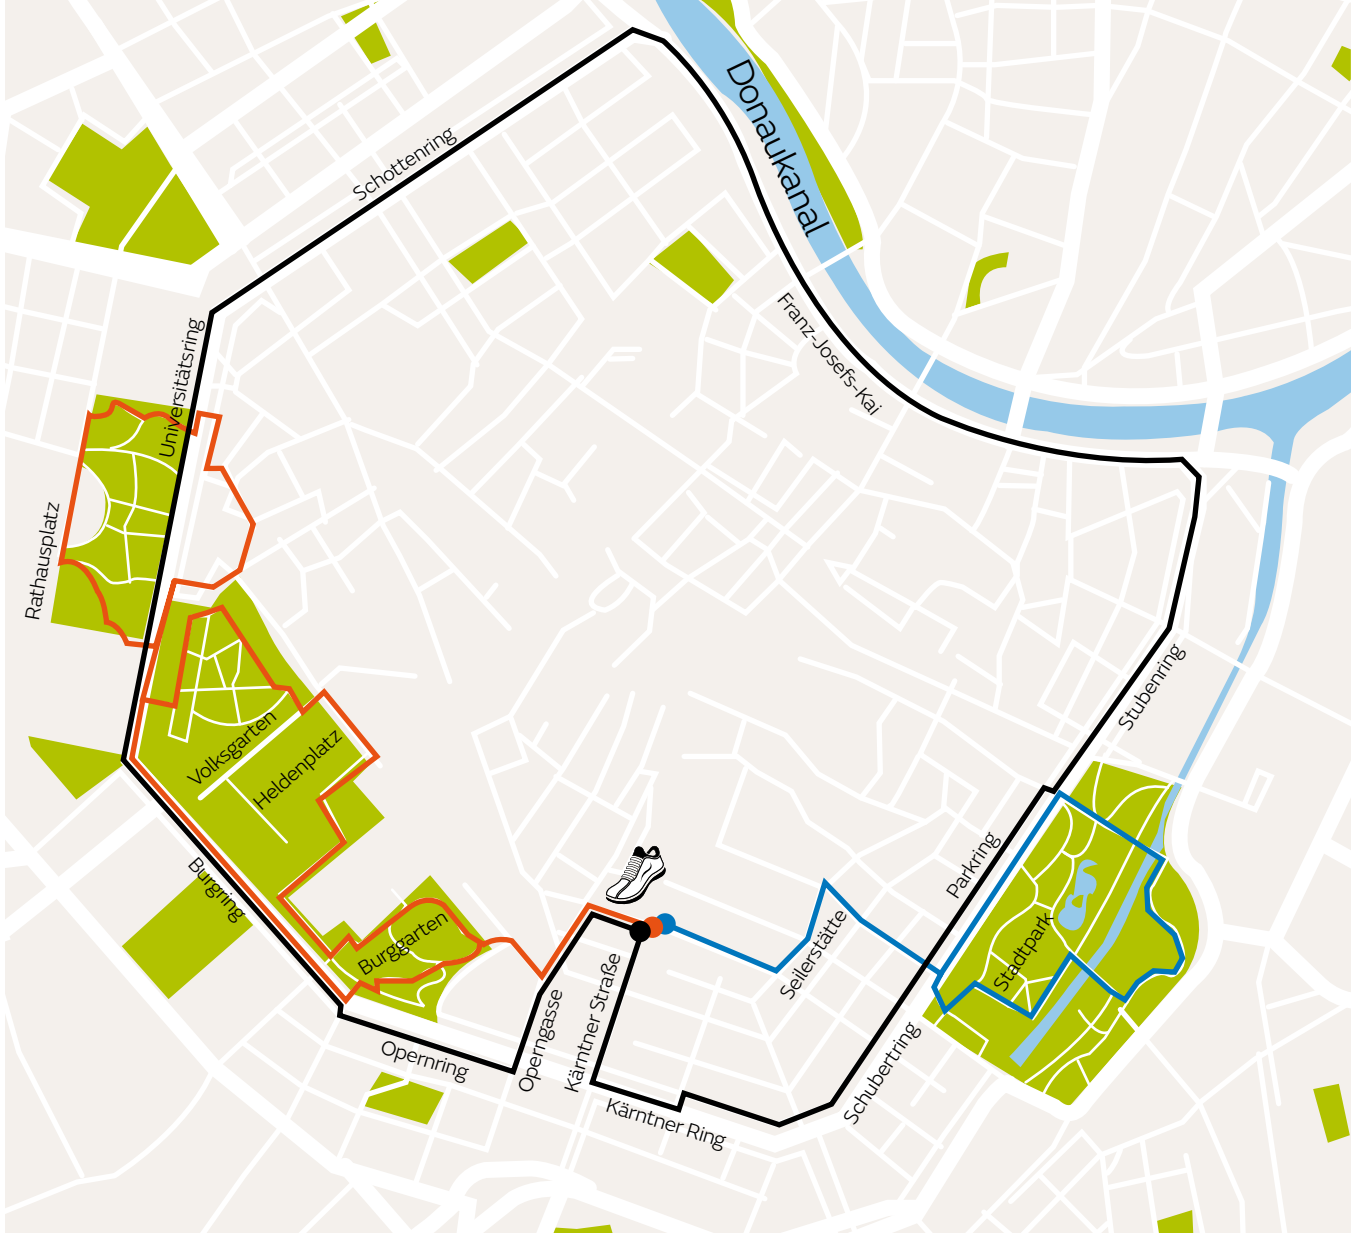

Start
here.

Austria Trend Runner's Guide.

OFFIZIELLER
HOTELPARTNER
VIENNA CITY MARATHON

HOTEL ASTORIA
Kärntner Straße 32-34
Eingang Führichgasse 1
1010 Wien
TEL.: +43-1-515 77-0

Member
of
Verkehrsbüro
Group

**AUSTRIA
TREND**
HOTELS

Hier finden Sie die Laufrou-
ten zum Download für Runtastic,
Strava und Google Maps.

Please find the routes here
and download them for
Runtastic, Strava and
Google Maps.

- **A** 2,7 km (ca. 19 min)
- **B** 4,3 km (ca. 30 min)
- **C** 5,8 km (ca. 40 min)

Hinweis: Bitte fragen
Sie für **Route B** an
unserer Rezeption nach
den Schließzeiten der
Parktore!

Note: Please ask our re-
ception team about the
closing hours of the park
gates for **route B**!