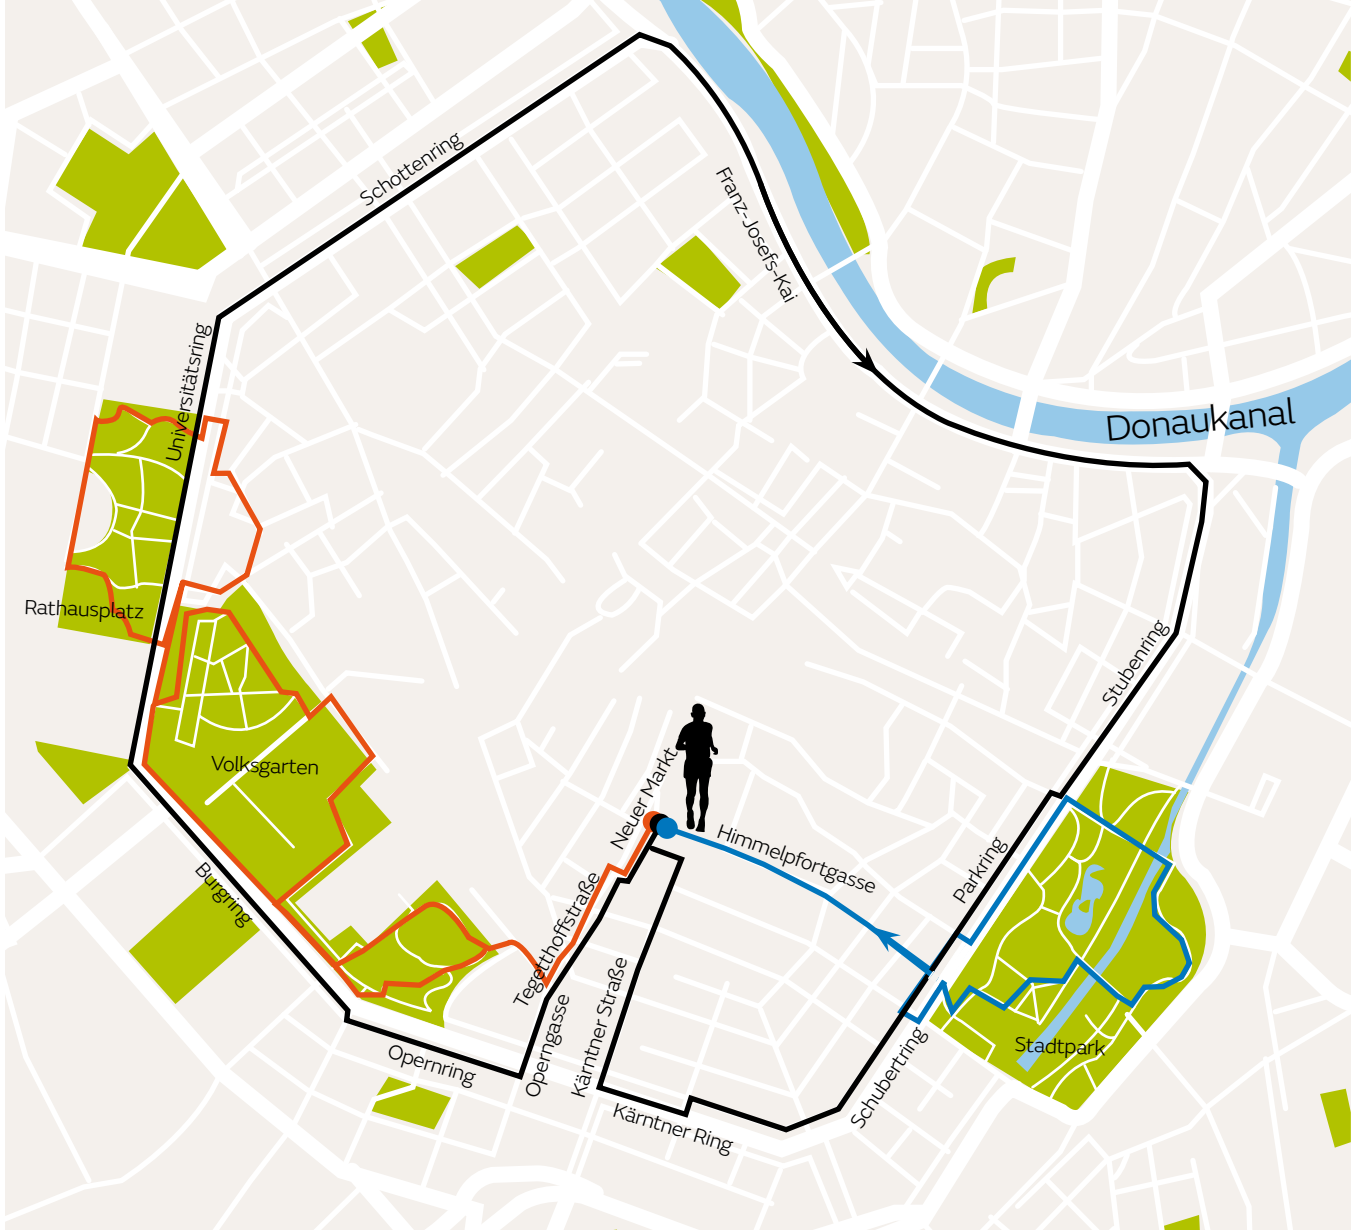

Start
here.

Austria Trend Runner's Guide.

OFFIZIELLER
HOTELPARTNER
VIENNA CITY MARATHON

HOTEL EUROPA WIEN

Kärntner Straße 18
Eingang Neuer Markt 3
1010 Wien
Tel.: +43-1-515 94-0

Member
of
Verkehrsbüro
Group

**AUSTRIA
TREND**
HOTELS

● A 2,5 km (ca. 17 min)

● B 4,7 km (ca. 32 min)

● C 6,1 km (ca. 42 min)

Hinweis: Bitte fragen Sie an unserer Rezeption nach den Öffnungs- und Schließzeiten der Parktore!

Note: Please ask at our reception for the opening and closing hours of the park gates!