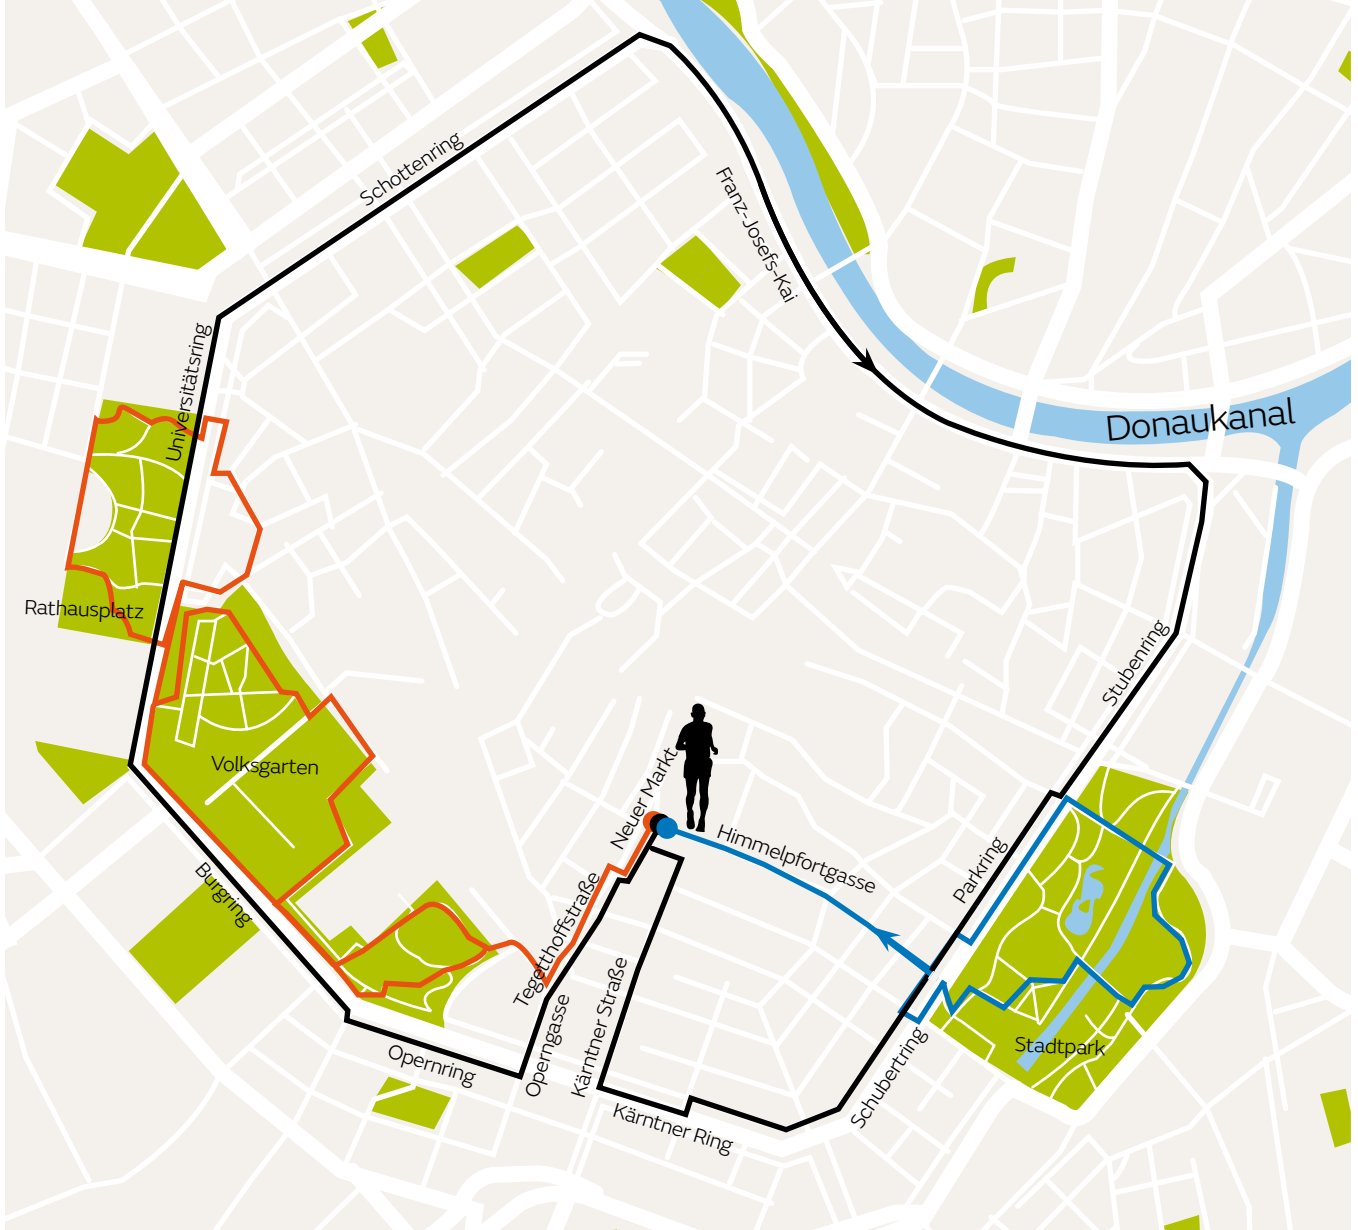

### **HOTEL EUROPA WIEN**

Kärntner Straße 18  
Eingang Neuer Markt 3  
1010 Wien  
Tel.: +43-1-515 94-0

Member  
of  
Verkehrsbüro  
Group

**AUSTRIA  
TREND**  
HOTELS

● A 2,5 km (ca. 17 min)

● B 4,7 km (ca. 32 min)

● C 6,1 km (ca. 42 min)

Hinweis: Bitte fragen Sie an unserer Rezeption nach den Öffnungs- und Schließzeiten der Parktore!

Note: Please ask at our reception for the opening and closing hours of the park gates!