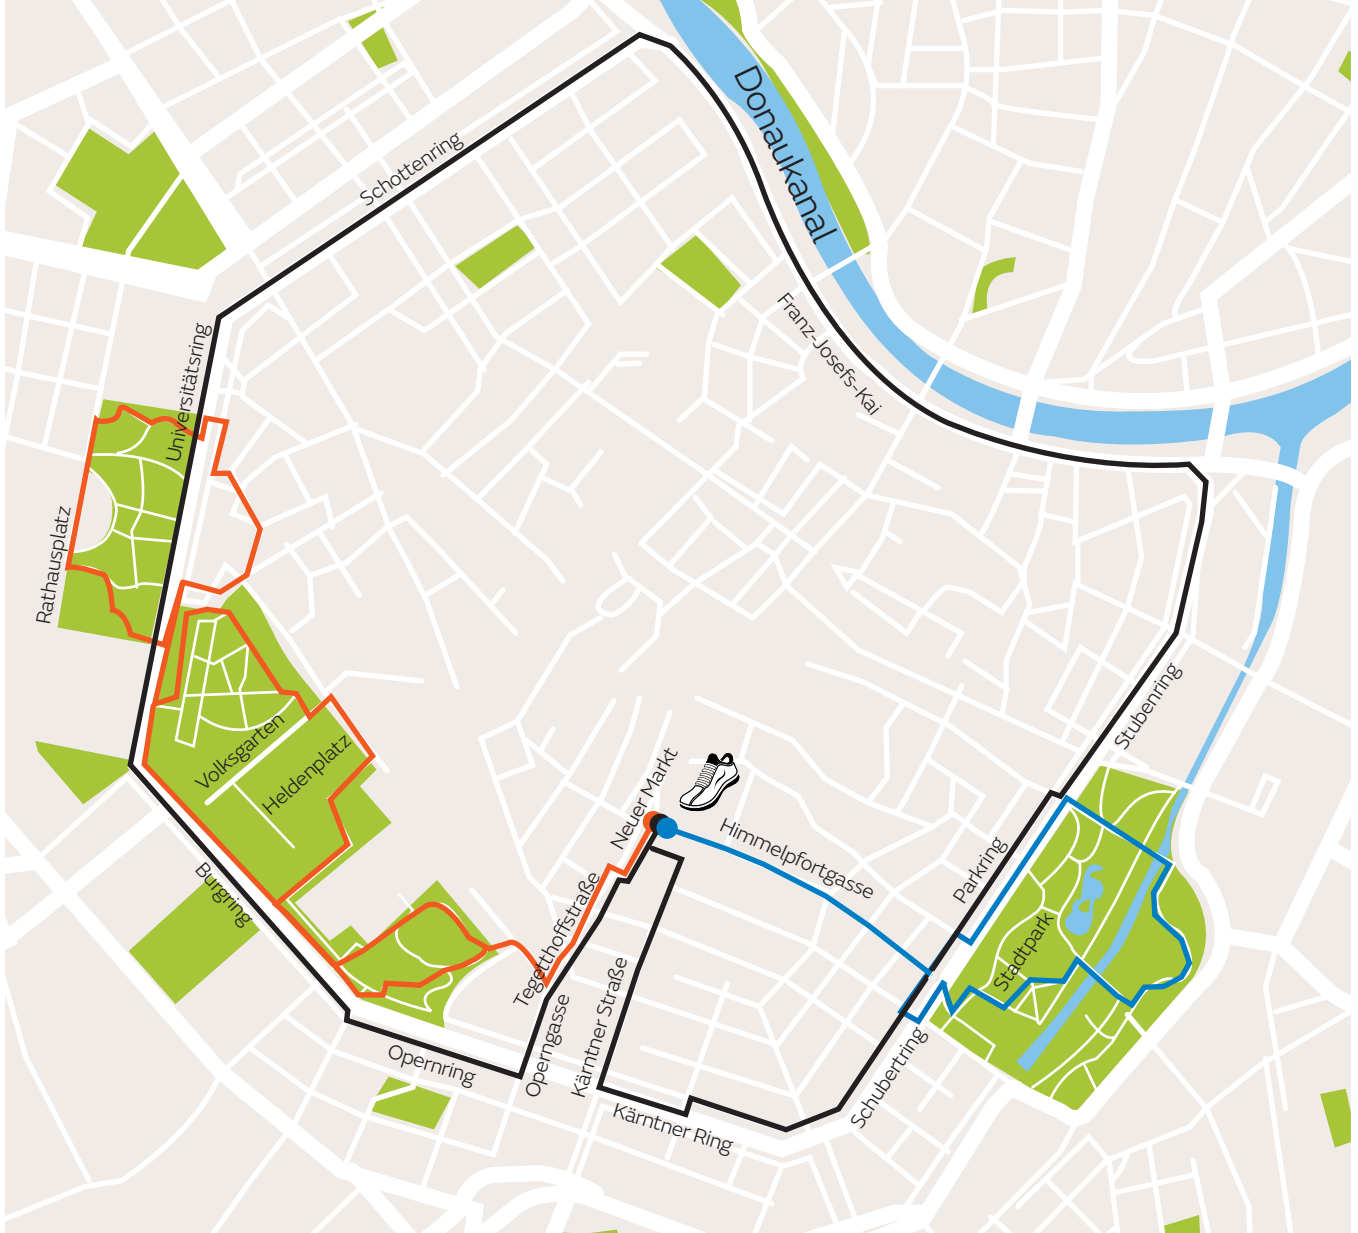

Start
here.

Austria Trend Runner's Guide.

OFFIZIELLER
HOTELPARTNER
VIENNA CITY MARATHON

HOTEL EUROPA WIEN

Kärntner Straße 18
Eingang Neuer Markt 3
1010 Wien
Tel.: +43-1-515 94-0

Member
of
Verkehrsbüro
Group

**AUSTRIA
TREND**
HOTELS

Hier finden Sie die Laufrouten zum Download für Runtastic, Strava und Google Maps.

Please find the routes here and download them for Runtastic, Strava and Google Maps.

- A 2,5 km (ca. 17 min)
- B 4,7 km (ca. 32 min)
- C 6,1 km (ca. 42 min)

Hinweis: Bitte fragen Sie für **Route B** an unserer Rezeption nach den Schließzeiten der Parktore!

Note: Please ask for **route B** at our reception after the park gates closing hours!