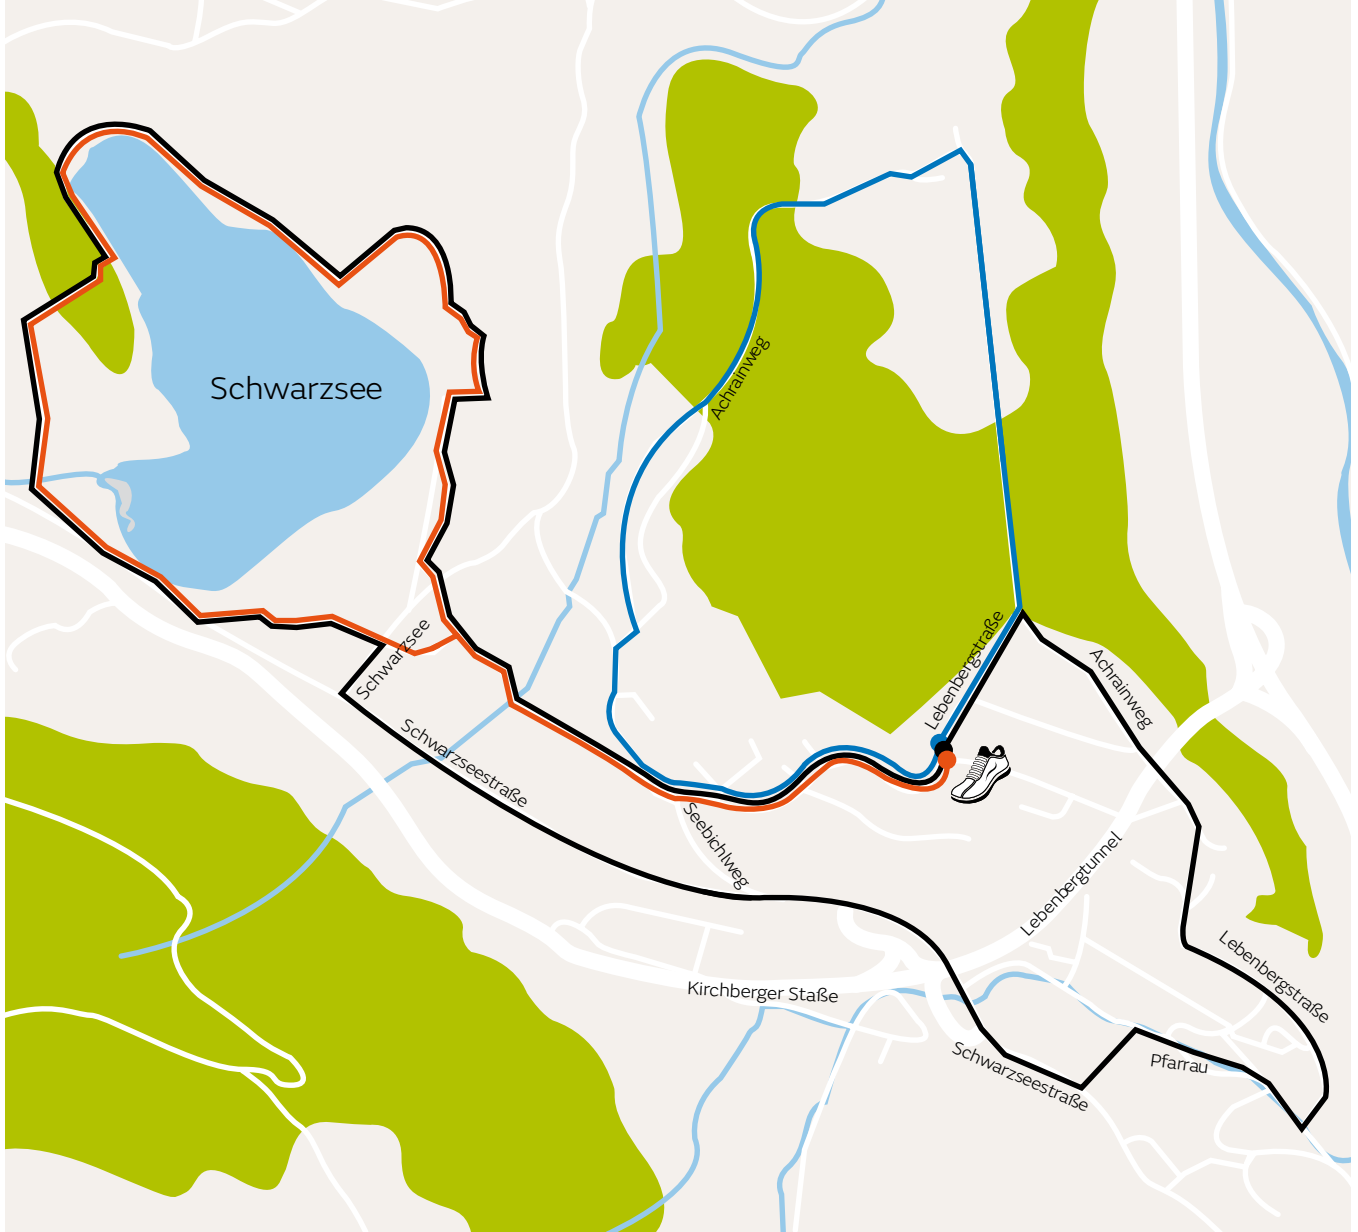

Start
here.

Austria Trend Runner's Guide.

OFFIZIELLER
HOTELPARTNER
VIENNA CITY MARATHON

**HOTEL SCHLOSS
LEBERG**

Lebenbergstraße 17
6370 Kitzbühel
Tel.: +43-5356-6901-0

Member
of
Verkehrsbüro
Group

**AUSTRIA
TREND**
HOTELS

Hier finden Sie die Laufrouen zum Download für Runtastic, Strava und Google Maps.

Please find the routes here and download them for Runtastic, Strava and Google Maps.

- A 2,5 km (ca. 17 min)
- B 4,1 km (ca. 28 min)
- C 6,0 km (ca. 32 min)