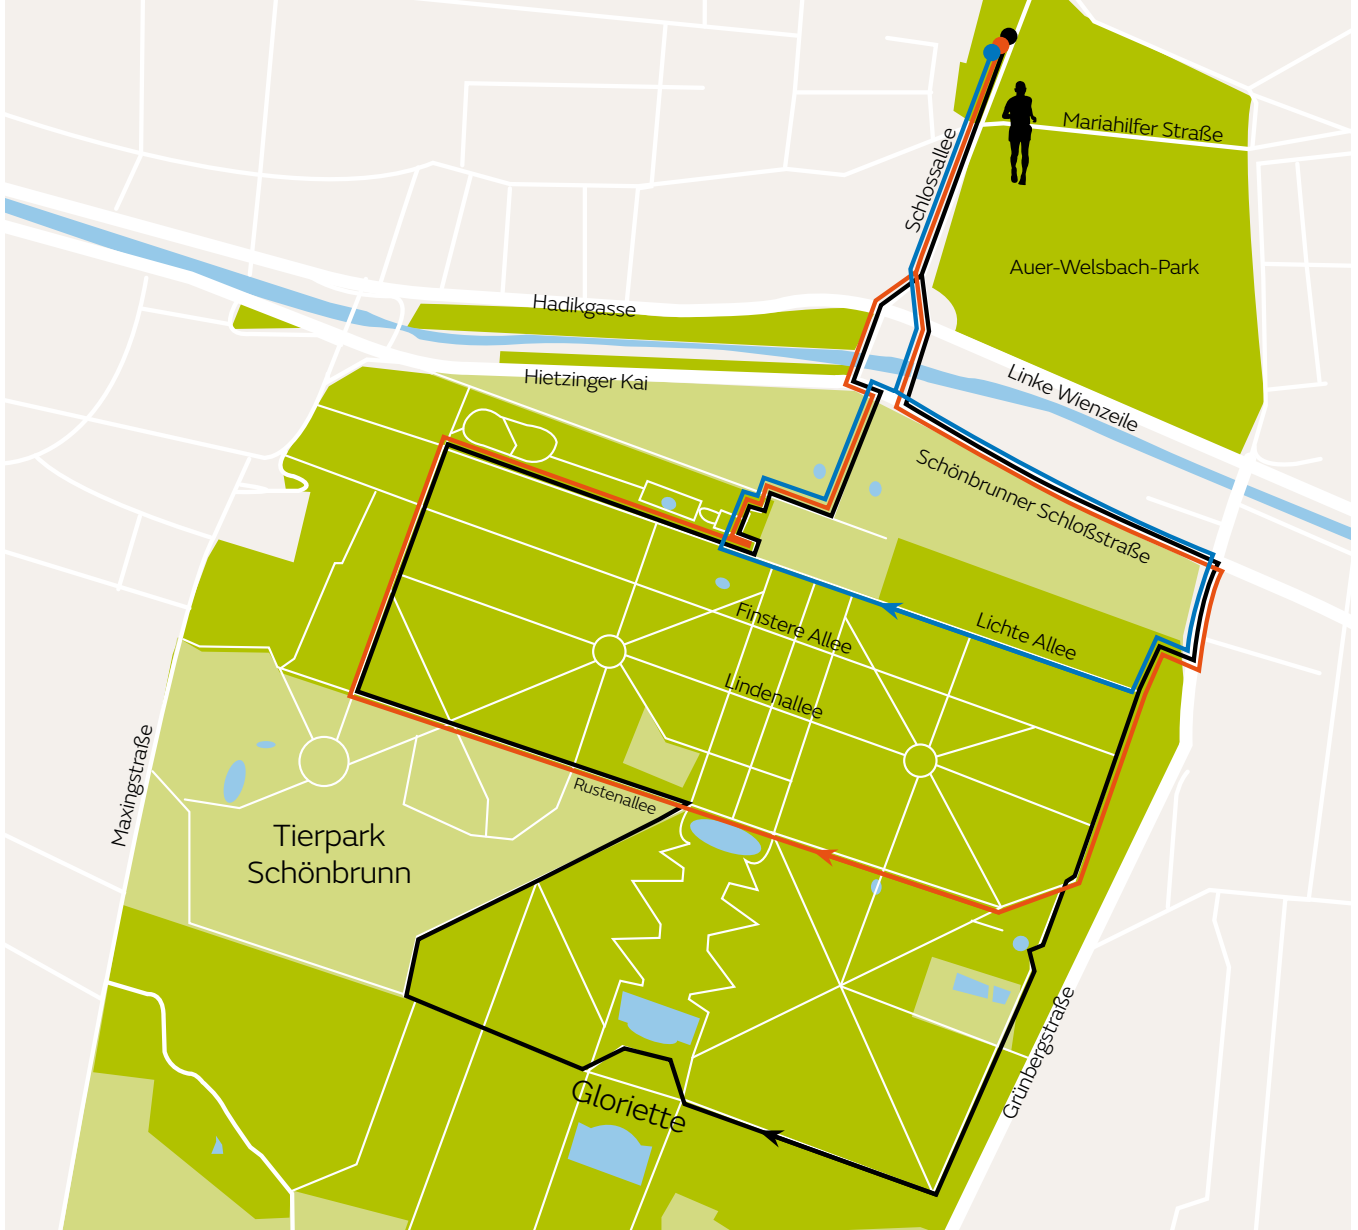

Start
here.

Austria Trend Runner's Guide.

OFFIZIELLER
HOTELPARTNER
VIENNA CITY MARATHON

**HOTEL PARK ROYAL
PALACE VIENNA**

Schlossallee 8
1140 Wien
Tel.: +43-1-891 10-0

Member
of
Verkehrsbüro
Group

**AUSTRIA
TREND**
HOTELS

● A 2,9 km (ca. 18 min)

● B 4,5 km (ca. 30 min)

● C 5,7 km (ca. 40 min)

Hinweis: Bitte fragen Sie an unserer Rezeption nach den Öffnungs- und Schließzeiten der Parktore!

Note: Please ask at our reception for the opening and closing hours of the park gates!