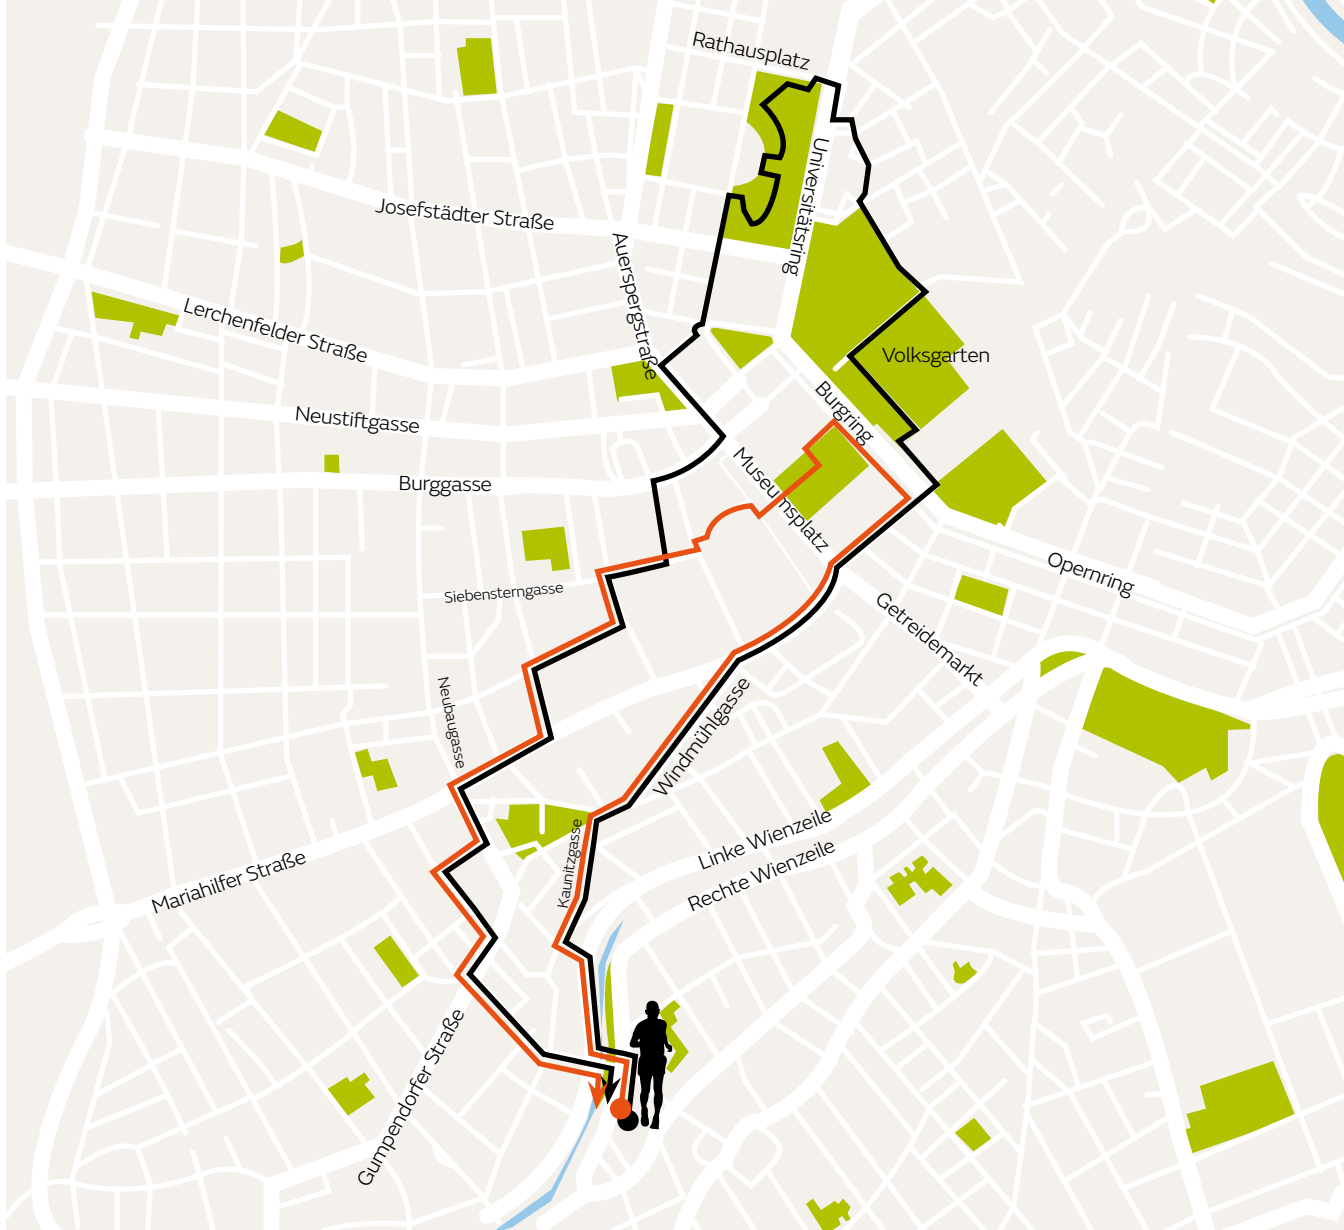

## Austria Trend Runner's Guide.

OFFIZIELLER  
HOTELPARTNER  
VIENNA CITY MARATHON

Member  
of  
Verkehrsbüro  
Group

**HOTEL ANANAS**  
Rechte Wienzeile 93-95  
1050 Wien  
Tel.: +43-1-546 20-0

**AUSTRIA  
TREND**  
HOTELS

● A 4,7 km (ca. 30 min)

● B 6,5 km (ca. 42 min)

Hinweis: Bitte fragen Sie an unserer Rezeption nach den Öffnungs- und Schließzeiten der Parktore!

Note: Please ask at our reception for the opening and closing hours of the park gates!