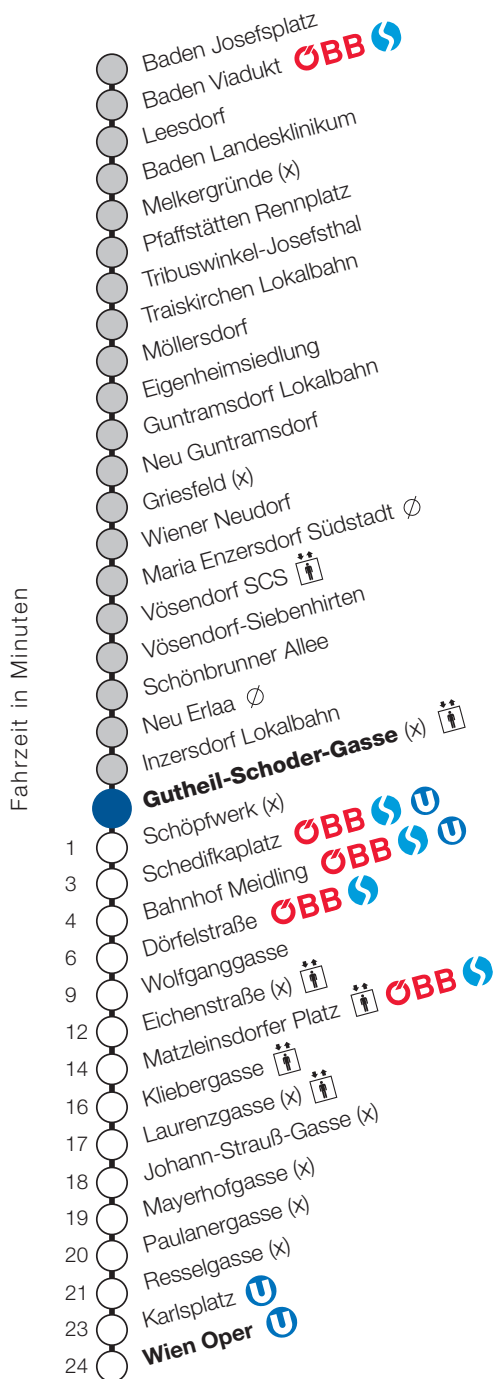

Haltestelle Gutheil-Schoder-Gasse

Fahrtrichtung Wien

Uhr	Montag - Freitag							
5	23	38	53					
6	8	23	38	53				
7	1	8	16	23	31	38	46	53
8	1	8	16	23	31	38	46	53
9	1	8	16	23	31	38	53	
10	8	23	38	53				
11	8	23	38	53				
12	8	23	38	53				
13	8	23	38	53				
14	8	23	38	53				
15	8	16	23	31	38	46	53	
16	1	8	16	23	31	38	46	53
17	1	8	16	23	31	38	46	53
18	1	8	16	23	31	38	46	53
19	1	8	16	23	31	37	52	
20	7	22	37	52				
21	7	22	37	52				
22	7	22	37					
23	7	37						
0	7							

ZUG bis Wolfganggasse

(x) Zug hält nur bei Bedarf

Ø Diese Haltestelle ist für Personen mit eingeschränkter Mobilität **nicht** geeignet.

Hinweis: Die techn. Voraussetzungen ermöglichen nur die Mitnahme eines Rollstuhls pro Niederflurwagen der Badner Bahn. Die Fahrradmitnahme ist aus Platz- und Sicherheitsgründen nicht erlaubt. Keine Fahrt ohne gültigen Fahrschein!

Uhr	Sonn- & Feiertag							
5								
6	38							
7	8	38						
8	8	23	38	53				
9	8	23	38	53				
10	8	23	38	53				
11	8	23	38	53				
12	8	23	38	53				
13	8	23	38	53				
14	8	23	38	53				
15	8	23	38	53				
16	8	23	38	53				
17	8	23	38	53				
18	8	23	38	53				
19	8	23	37	52				
20	7	22	37	52				
21	7	22	37	52				
22	7	22	37					
23	7	37						
0	7							

Am 24. und 31.12. Verkehr wie an Samstagen, es entfallen jedoch die Kurzzüge von Wien Oper nach Wiener Neudorf.
Am 8.12. Verkehr wie an Samstagen.